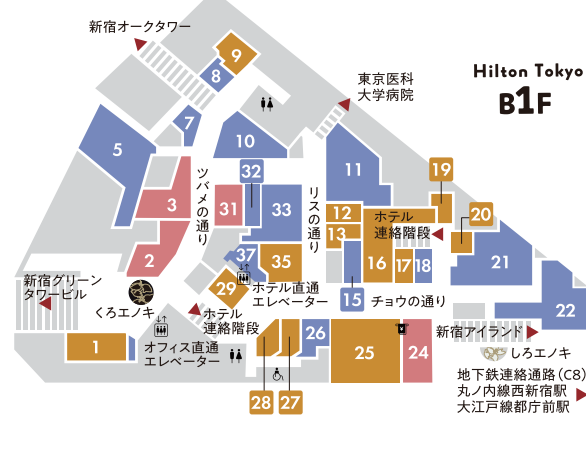

NISHIGAKI PHARMACY
調剤薬局 西垣薬局
[調剤薬局]

8

Barber Shop
村儀理容室
理容室村儀
[理容一般・マニキュア
ペディキュア・フェイシャル]

10

HL CLINIC
西新宿HLクリニック
[歯科・内科・美容皮膚科]

11

Glade Park
グレイドパーク
[多目的スペース]

18

HOUSING SQUARE
不動産売買・仲介・
新築分譲住宅販売

21

Hilton
シャトルバス
[シャトルバスによるアクセスのご案内]
写真提供: 丹青社 撮影: 鈴木賢一

32

FUJI GALLERY
インフォメーションセンター
アートギャラリー

33

NS
西新宿サテライトクリニック
[内科・皮膚科]

2

和の平
蒲焼 和田平
[蒲焼]

3

鯨みやこ
鯨
[鯨]

24

RIE COFFEE
リエコーヒー
[コーヒーショップ
・コーヒー豆]

31

ashoka
アショカ
インド料理

- 🛍 Shopping ショッピング
 - 👤 Service サービス
 - 🍽 Restaurant レストラン
- 各店舗の営業時間につきましては、
WEBサイトをご覧ください
www.hiltopia.com

Floor Map

Access

電車によるアクセスのご案内
●JR・私鉄・地下鉄「新宿駅」(西口)より
徒歩約10分
●地下鉄丸ノ内線「西新宿」駅より
連絡通路利用徒歩2分
●地下鉄大江戸線「都庁前」駅より
連絡通路利用徒歩3分
シャトルバスによるアクセスのご案内
新宿西口京王デパート前21番乗り場より
シャトルバスを運行いたしております。
※予告なく、運行を休止する可能性があります。
予めご了承ください。