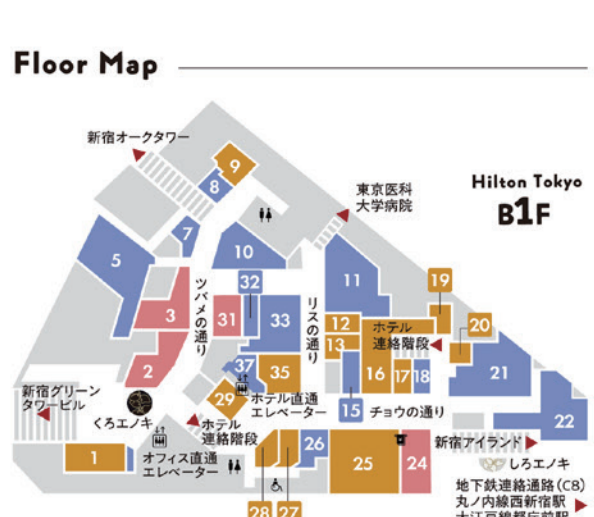

7

**調剤薬局 西垣薬局**   
[ 調剤薬局 ]

8

**Barber Shop 村儀理容室**   
理容室村儀  
[ 理容一般・マニキュア  
ペディキュア・フェイシャル ]

10

**HL CLINIC**   
西新宿HLクリニック  
[ 歯科・内科・美容皮膚科 ]

11

**Glade Park**   
グレイドパーク  
[ 多目的スペース ]

18

**HOUSING SQUARE**   
HOUSING SQUARE 新宿本店  
[ 不動産売買・仲介・  
新築分譲住宅販売 ]

21

**Hilton GRAND VACATIONS**   
ヒルトングランドバケーションズ  
[ 新宿バケーション・ギャラリー ]  
写真提供: 丹青社 撮影: 鈴木賢一

32

**FUJI GALLERY SHINJUKU**   
ヒルトピアアーティストインフォメーションセンター  
FUJI GALLERY SHINJUKU・スペース32  
[ インフォメーションセンター  
アートギャラリー ]

33

**NSC**   
西新宿サテライトクリニック  
[ 内科・皮膚科 ]

2

**和の亭**   
蒲焼 和田平  
[ 蒲焼 ]

3

**鮨みやこ**   
[ 鮨 ]

24

**RIE COFFEE**   
リエ コーヒー  
[ コーヒーショップ  
コーヒー豆 ]

31

**ashoka**   
アショカ  
[ インド料理 ]

Shopping ショッピング  
Service サービス  
Restaurant レストラン

各店舗の営業時間につきましては、  
WEBサイトをご覧ください  
[www.hiltopia.com](http://www.hiltopia.com)

**電車によるアクセスのご案内**  
●JR・私鉄・地下鉄「新宿駅」(西口)より  
徒歩約10分  
●地下鉄丸ノ内線「西新宿」駅より  
連絡通路利用徒歩2分  
●地下鉄大江戸線「都庁前」駅より  
連絡通路利用徒歩3分